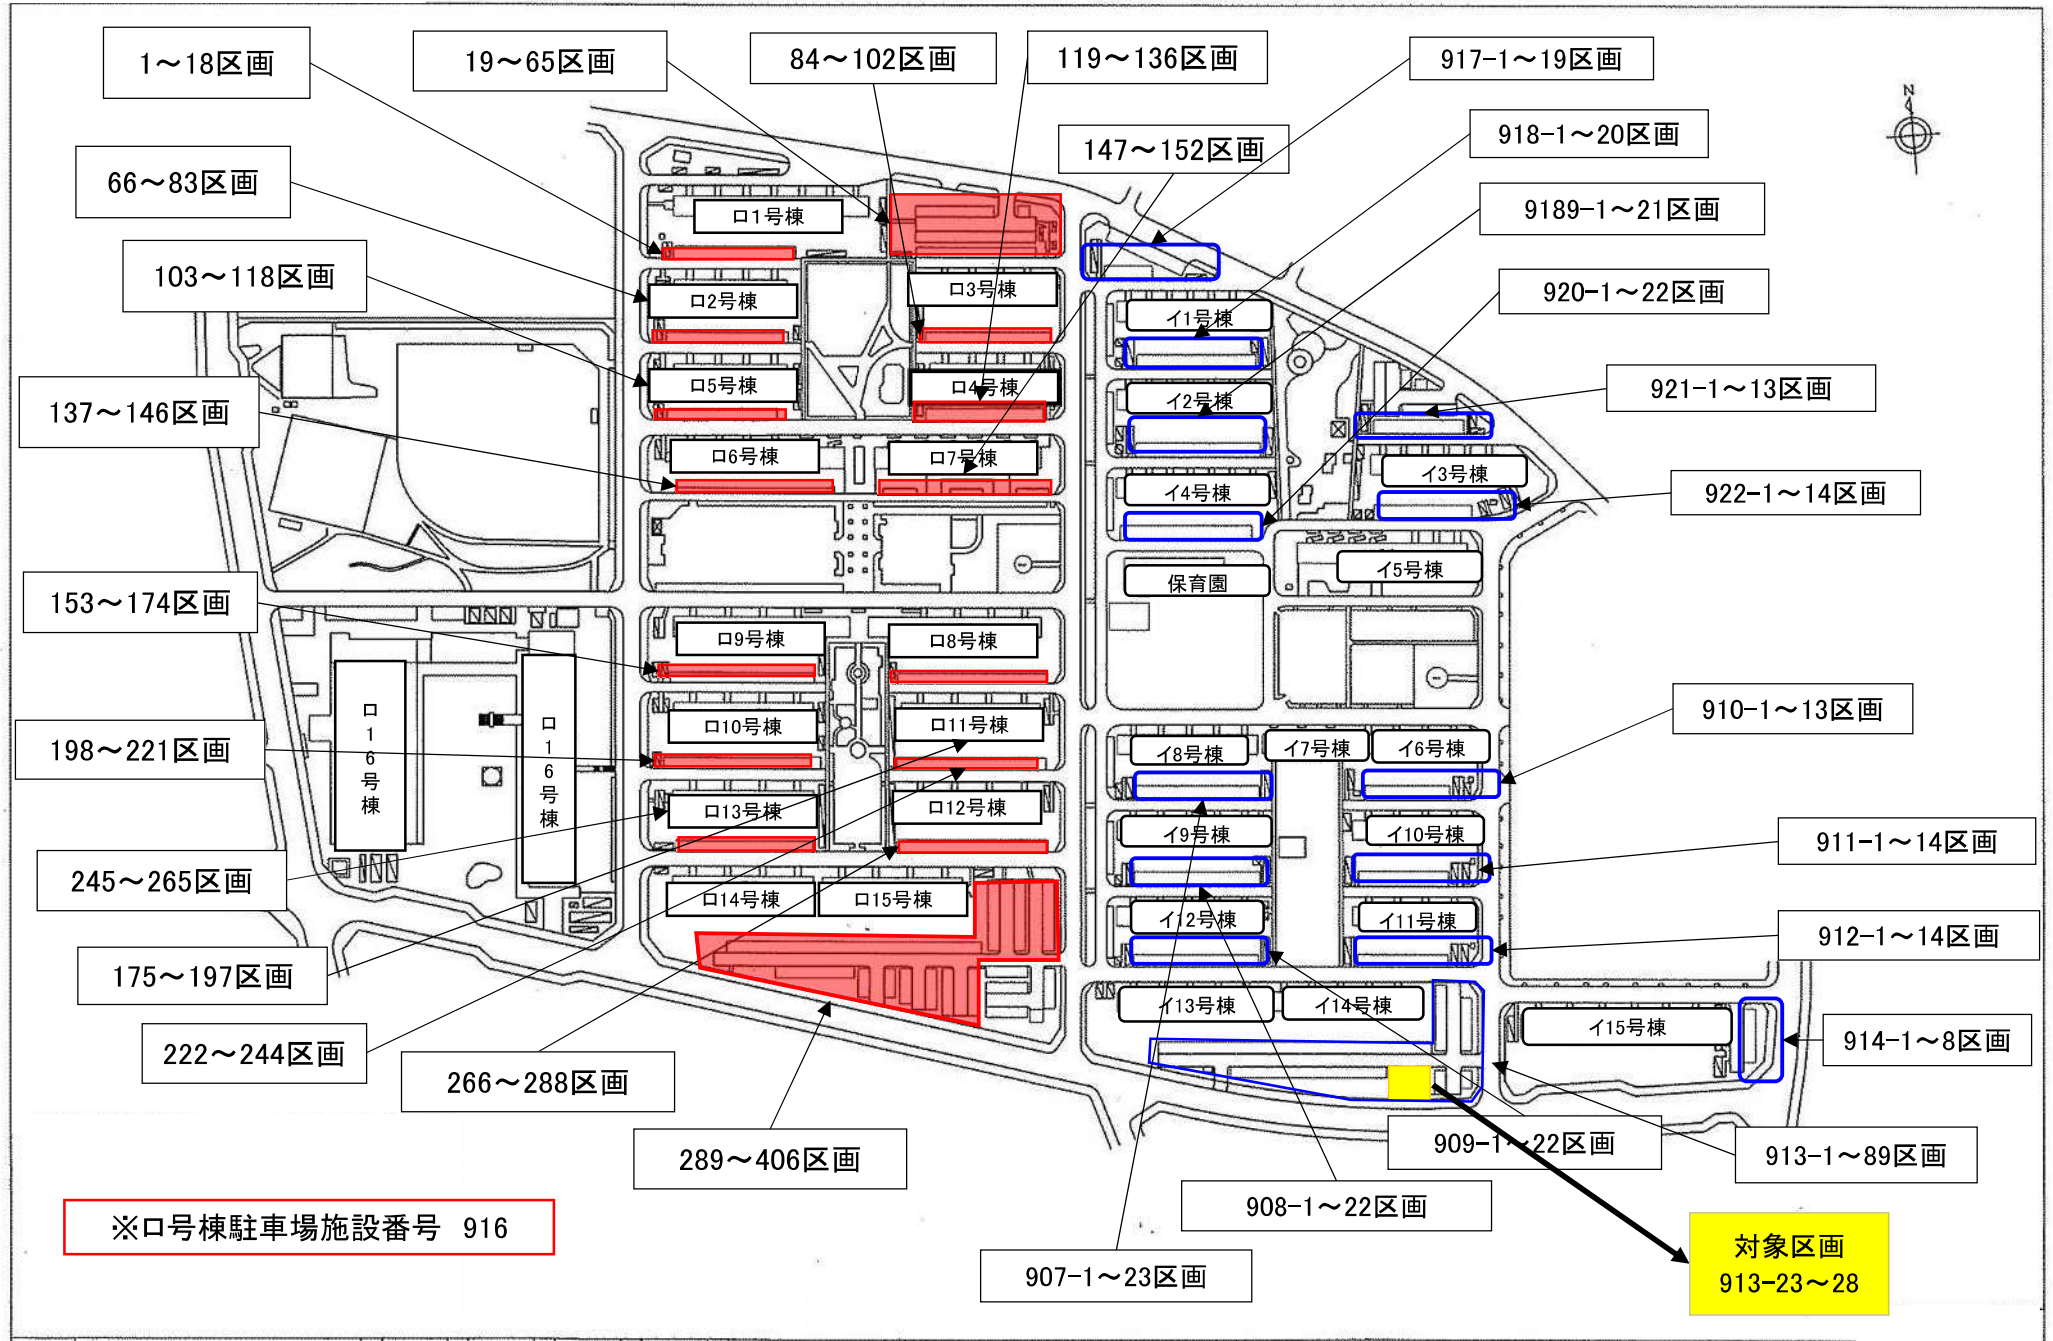

図面 No. 17(全体)

多摩川住宅 全体図

多摩川住宅（13ブロック） 区画配置図

区画番号：13-26～27